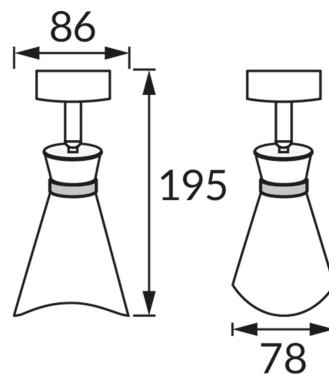

KARTA INFORMACYJNA PRODUKTU

INFORMACJE PODSTAWOWE

Nazwa produktu:	LORETA SPT E14 BLACK/GOLDEN
Indeks Ideus:	04219
Kod kreskowy EAN:	5901477342196
Kolor:	Czarny/złoty
Materiał:	Aluminium, tworzywo sztuczne
Wysokość:	195 mm
Szerokość:	86 mm
Głębokość:	78 mm
Opakowanie zbiorcze:	50 szt.

PARAMETRY PRODUKTU

Zasilanie:	220-240V 50/60Hz
Moc:	max 35 W
Rodzaj trzonka:	E14
Dedykowane źródło światła:	LED
	Możliwość wymiany źródła światła
Możliwość regulacji kierunku świecenia:	Tak
Klasa ochrony przed porażeniem elektrycznym:	1
Stopień odporności na wnikanie ciał stałych i wilgoci:	IP20
	Do zastosowania wewnątrz
CE	Deklaracja zgodności