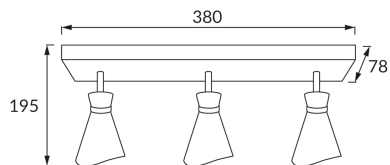

ИНФОРМАЦИОННАЯ КАРТОЧКА ПРОДУКТА

ОСНОВНАЯ ИНФОРМАЦИЯ

Название продукта:	LORETA SPT E14 3L WHITE/GOLDEN
Индекс Ideus:	04222
Штрих-код EAN:	5901477342226
Цвет :	белый/золотой
Материал:	алюминий, пластик
Высота:	195 mm
Ширина:	380 mm
Глубина:	78 mm
Упаковка коробки:	12 шт.

PRODUCT PARAMETERS

Питание:	220-240V 50/60Hz
Мощность:	3 x max 35 W
Цоколь:	E14
Предлагаемый источник света:	LED
	Возможность замены источника света
Направление света в изделии можно регулировать:	да
Класс защиты от поражения электрическим током:	1
:	IP20
	для применения внутри
CE	Декларация о соответствии