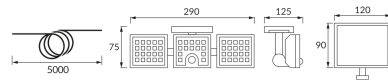

KARTA INFORMACYJNA PRODUKTU

INFORMACJE PODSTAWOWE

Nazwa produktu:	SALEM LED 5W CW
Indeks Ideus:	04227
Kod kreskowy EAN:	5901477342271
Kolor:	Czarny
Materiał:	Poliwęglan PC, ABS
Wysokość:	75 mm
Szerokość:	290 mm
Głębokość:	125 mm
Opakowanie zbiorcze:	20 szt.

PARAMETRY PRODUKTU

Zasilanie:	DC 3,7 V 1800 mAh Li-ion
Moc:	5 W
Dedykowane źródło światła:	SMD LED, w komplecie
	Niewymienne źródło światła
Strumień świetlny oprawy:	520 lm
Barwa światła:	Zimnobiała
Kąt rozsyłu światłości:	120°
Okres trwałości L70B50 w h:	35 000 h
	Włącznik
Możliwość regulacji kierunku świecenia:	Tak
Temperatura barwowa:	6500 K
Współczynnik oddawania barw Ra:	70
Klasa ochronności przed porażeniem elektrycznym:	3
Stopień odporności na wnikanie ciał stałych i wilgoci:	IP65
	Do zastosowania na zewnątrz lub wewnątrz
CE	Deklaracja zgodności