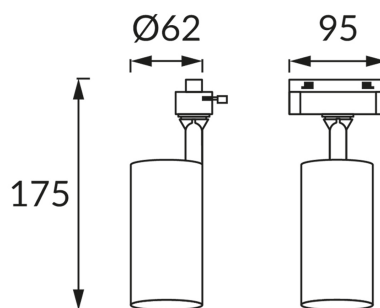

## INFORMACJE PODSTAWOWE

Nazwa produktu:	LUTER TRA GU10 WHITE/WHITE
Indeks Ideus:	04233
Kod kreskowy EAN:	5901477342332
Kolor:	Biały
Materiał:	Aluminium, tworzywo sztuczne
Wysokość:	175 mm
Szerokość:	95 mm
Głębokość:	62 mm
Opakowanie zbiorcze:	50 szt.

## PARAMETRY PRODUKTU

Zasilanie:	220-240V 50/60Hz
Moc:	max 35 W
Rodzaj trzonka:	GU10
Dedykowane źródło światła:	LED
	<b>Możliwość wymiany źródła światła</b>
Możliwość regulacji kierunku świecenia:	Tak
Klasa ochrony przed porażeniem elektrycznym:	2
Stopień odporności na wnikanie ciał stałych i wilgoci:	IP20
	<b>Do zastosowania wewnątrz</b>
CE	Deklaracja zgodności