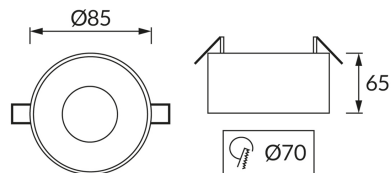

KARTA INFORMACYJNA PRODUKTU**INFORMACJE PODSTAWOWE**

Nazwa produktu:	PANAMA C GOLDEN
Indeks Ideus:	04234
Kod kreskowy EAN:	5901477342349
Kolor:	Złoty
Materiał:	Aluminium
Wysokość:	65 mm
Szerokość:	85 mm
Głębokość:	85 mm
Opakowanie zbiorcze:	50 szt.

PARAMETRY PRODUKTU

Moc:	max 35 W
Dedykowane źródło światła:	LED - GU10/MR16
	Możliwość wymiany źródła światła
Możliwość regulacji kierunku świecenia:	Nie
Stopień odporności na wnikanie ciał stałych i wilgoci:	IP20
	Do zastosowania wewnątrz
CE	Deklaracja zgodności