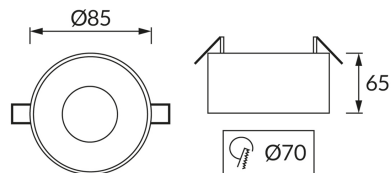

ИНФОРМАЦИОННАЯ КАРТОЧКА ПРОДУКТА

ОСНОВНАЯ ИНФОРМАЦИЯ

Название продукта:	PANAMA C GOLDEN
Индекс Ideus:	04234
Штрих-код EAN:	5901477342349
Цвет :	золотой
Материал:	алюминий
Высота:	65 mm
Ширина:	85 mm
Глубина:	85 mm
Упаковка коробки:	50 шт.

PRODUCT PARAMETERS

Мощность:	max 35 W
Предлагаемый источник света:	LED - GU10/MR16
	Возможность замены источника света
Направление света в изделии можно регулировать:	нет
:	IP20
	для применения внутри
CE	Декларация о соответствии