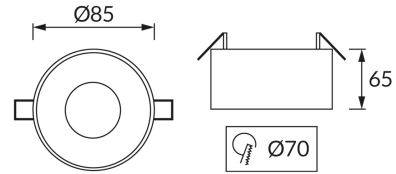

ІНФОРМАЦІЙНА КАРТКА ТОВАРУ

ОСНОВНА ІНФОРМАЦІЯ

Назва продукту:	PANAMA C GOLDEN
Індекс Ideus:	04234
EAN штрих-код:	5901477342349
Колір :	золотий
Матеріал:	алюміній
Висота:	65 mm
Ширина:	85 mm
Глибина:	85 mm
Упаковка в коробці:	50 шт.

ПАРАМЕТРИ ТОВАРУ

Потужність:	max 35 W
Спеціалізоване джерело світла:	LED - GU10/MR16
	Можливість заміни джерела світла
У виробі реалізована можливість регулювання напрямку освітлення:	ні
ступінь стійкості до проникнення твердих предметів і вологи:	IP20
	для застосування лише всередині приміщень
CE	Декларація про відповідність