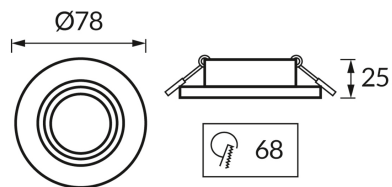

KARTA INFORMACYJNA PRODUKTU

INFORMACJE PODSTAWOWE

Nazwa produktu:	PLUTO C GOLDEN
Indeks Ideus:	04235
Kod kreskowy EAN:	5901477342356
Kolor:	Złoty
Materiał:	Aluminium
Wysokość:	25 mm
Szerokość:	78 mm
Głębokość:	78 mm
Opakowanie zbiorcze:	100 szt.

PARAMETRY PRODUKTU

Zasilanie:	220-240V 50/60Hz
Moc:	max 35 W
Rodzaj trzonka:	GU10
Dedykowane źródło światła:	LED
	Możliwość wymiany źródła światła
Możliwość regulacji kierunku świecenia:	Nie
Klasa ochrony przed porażeniem elektrycznym:	2
Stopień odporności na wnikanie ciał stałych i wilgoci:	IP20
	Do zastosowania wewnątrz
CE	Deklaracja zgodności