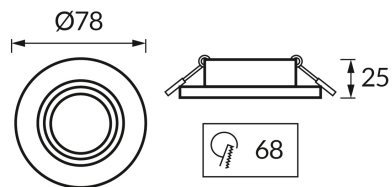

KARTA INFORMACYJNA PRODUKTU

INFORMACJE PODSTAWOWE

Nazwa produktu:	PLUTO C WHITE/GOLDEN
Indeks Ideus:	04236
Kod kreskowy EAN:	5901477342363
Kolor:	Biały/złoty
Materiał:	Aluminium
Wysokość:	25 mm
Szerokość:	78 mm
Głębokość:	78 mm
Opakowanie zbiorcze:	100 szt.

PARAMETRY PRODUKTU

Zasilanie:	220-240V 50/60Hz
Moc:	max 35 W
Rodzaj trzonka:	GU10
Dedykowane źródło światła:	LED
	Możliwość wymiany źródła światła
Możliwość regulacji kierunku świecenia:	Nie
Klasa ochronności przed porażeniem elektrycznym:	2
Stopień odporności na wnikanie ciał stałych i wilgoci:	IP20
	Do zastosowania wewnątrz
CE	Deklaracja zgodności