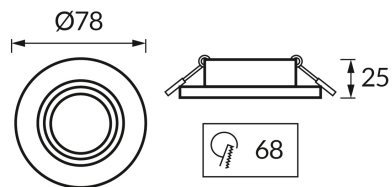

### ОСНОВНАЯ ИНФОРМАЦИЯ

Название продукта:	<b>PLUTO C WHITE/GOLDEN</b>
Индекс Ideus:	<b>04236</b>
Штрих-код EAN:	<b>5901477342363</b>
Цвет :	<b>белый/золотой</b>
Материал:	<b>алюминий</b>
Высота:	<b>25 mm</b>
Ширина:	<b>78 mm</b>
Глубина:	<b>78 mm</b>
Упаковка коробки:	<b>100 шт.</b>

### PRODUCT PARAMETERS

Питание:	<b>220-240V 50/60Hz</b>
Мощность:	<b>max 35 W</b>
Цоколь:	<b>GU10</b>
Предлагаемый источник света:	<b>LED</b>
	<b>Возможность замены источника света</b>
Направление света в изделии можно регулировать:	<b>нет</b>
Класс защиты от поражения электрическим током:	<b>2</b>
:	<b>IP20</b>
	<b>для применения внутри</b>
CE	<b>Декларация о соответствии</b>