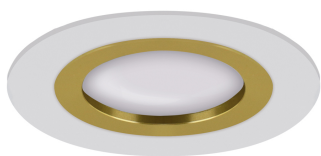

### ОСНОВНАЯ ИНФОРМАЦИЯ

Название продукта:	<b>PLUTO C WHITE/GOLDEN</b>
Индекс Ideus:	<b>04236</b>
Штрих-код EAN:	<b>5901477342363</b>
Цвет :	<b>белый/золотой</b>
Материал:	<b>алюминий</b>
Высота:	<b>25 mm</b>
Ширина:	<b>78 mm</b>
Глубина:	<b>78 mm</b>
Упаковка коробки:	<b>100 шт.</b>

### PRODUCT PARAMETERS

Питание:	<b>220-240V 50/60Hz</b>
Мощность:	<b>max 35 W</b>
Цоколь:	<b>GU10</b>
Предлагаемый источник света:	<b>LED</b>
	<b>Возможность замены источника света</b>
Направление света в изделии можно регулировать:	<b>нет</b>
Класс защиты от поражения электрическим током:	<b>2</b>
:	<b>IP20</b>
	<b>для применения внутри</b>
CE	<b>Декларация о соответствии</b>