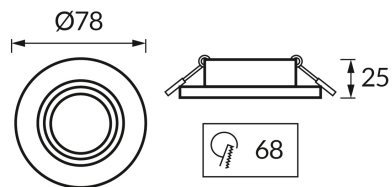

KARTA INFORMACYJNA PRODUKTU

INFORMACJE PODSTAWOWE

Nazwa produktu:	PLUTO C BLACK/GOLDEN
Indeks Ideus:	04237
Kod kreskowy EAN:	5901477342370
Kolor:	Czarny/złoty
Materiał:	Aluminium
Wysokość:	25 mm
Szerokość:	78 mm
Głębokość:	78 mm
Opakowanie zbiorcze:	100 szt.

PARAMETRY PRODUKTU

Zasilanie:	220-240V 50/60Hz
Moc:	max 35 W
Rodzaj trzonka:	GU10
Dedykowane źródło światła:	LED
	Możliwość wymiany źródła światła
Możliwość regulacji kierunku świecenia:	Nie
Klasa ochrony przed porażeniem elektrycznym:	2
Stopień odporności na wnikanie ciał stałych i wilgoci:	IP20
	Do zastosowania wewnątrz
CE	Deklaracja zgodności