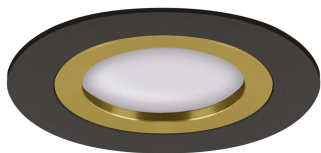

KARTA INFORMACYJNA PRODUKTU

INFORMACJE PODSTAWOWE

Nazwa produktu:	PLUTO C BLACK/GOLDEN
Indeks Ideus:	04237
Kod kreskowy EAN:	5901477342370
Kolor:	Czarny/złoty
Materiał:	Aluminium
Wysokość:	25 mm
Szerokość:	78 mm
Głębokość:	78 mm
Opakowanie zbiorcze:	100 szt.

PARAMETRY PRODUKTU

Zasilanie:	220-240V 50/60Hz
Moc:	max 35 W
Rodzaj trzonka:	GU10
Dedykowane źródło światła:	LED
	Możliwość wymiany źródła światła
Możliwość regulacji kierunku świecenia:	Nie
Klasa ochrony przed porażeniem elektrycznym:	2
Stopień odporności na wnikanie ciał stałych i wilgoci:	IP20
	Do zastosowania wewnątrz
CE	Deklaracja zgodności