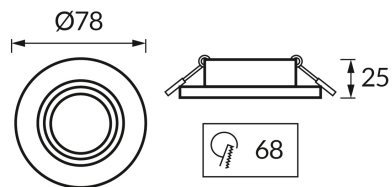

### ОСНОВНАЯ ИНФОРМАЦИЯ

Название продукта:	<b>PLUTO C BLACK/GOLDEN</b>
Индекс Ideus:	<b>04237</b>
Штрих-код EAN:	<b>5901477342370</b>
Цвет :	<b>черный/золотой</b>
Материал:	<b>алюминий</b>
Высота:	<b>25 mm</b>
Ширина:	<b>78 mm</b>
Глубина:	<b>78 mm</b>
Упаковка коробки:	<b>100 шт.</b>

### PRODUCT PARAMETERS

Питание:	<b>220-240V 50/60Hz</b>
Мощность:	<b>max 35 W</b>
Цоколь:	<b>GU10</b>
Предлагаемый источник света:	<b>LED</b>
	<b>Возможность замены источника света</b>
Направление света в изделии можно регулировать:	<b>нет</b>
Класс защиты от поражения электрическим током:	<b>2</b>
:	<b>IP20</b>
	<b>для применения внутри</b>
CE	<b>Декларация о соответствии</b>