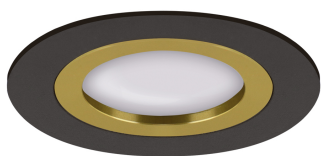

### ОСНОВНАЯ ИНФОРМАЦИЯ

Название продукта:	<b>PLUTO C BLACK/GOLDEN</b>
Индекс Ideus:	<b>04237</b>
Штрих-код EAN:	<b>5901477342370</b>
Цвет :	<b>черный/золотой</b>
Материал:	<b>алюминий</b>
Высота:	<b>25 mm</b>
Ширина:	<b>78 mm</b>
Глубина:	<b>78 mm</b>
Упаковка коробки:	<b>100 шт.</b>

### PRODUCT PARAMETERS

Питание:	<b>220-240V 50/60Hz</b>
Мощность:	<b>max 35 W</b>
Цоколь:	<b>GU10</b>
Предлагаемый источник света:	<b>LED</b>
	<b>Возможность замены источника света</b>
Направление света в изделии можно регулировать:	<b>нет</b>
Класс защиты от поражения электрическим током:	<b>2</b>
:	<b>IP20</b>
	<b>для применения внутри</b>
CE	<b>Декларация о соответствии</b>