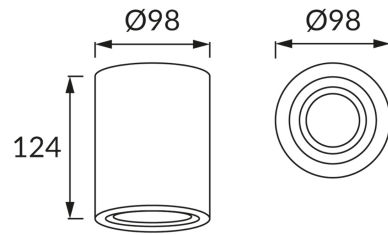

KARTA INFORMACYJNA PRODUKTU**INFORMACJE PODSTAWOWE**

Nazwa produktu:	HARY C GU10 BLACK/GOLDEN
Indeks Ideus:	04240
Kod kreskowy EAN:	5901477342400
Kolor:	Czarny/złoty
Materiał:	Odlew stopu aluminium
Wysokość:	125 mm
Szerokość:	94 mm
Głębokość:	94 mm
Opakowanie zbiorcze:	20 szt.

PARAMETRY PRODUKTU

Zasilanie:	220-240V 50/60Hz
Moc:	max 35 W
Rodzaj trzonka:	GU10
Dedykowane źródło światła:	LED
	Możliwość wymiany źródła światła
Możliwość regulacji kierunku świecenia:	Tak
Klasa ochrony przed porażeniem elektrycznym:	2
Stopień odporności na wnikanie ciał stałych i wilgoci:	IP20
	Do zastosowania wewnątrz
CE	Deklaracja zgodności