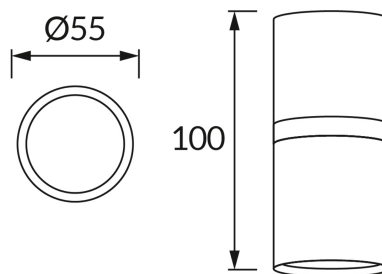

KARTA INFORMACYJNA PRODUKTU**INFORMACJE PODSTAWOWE**

Nazwa produktu:	DIOR DWL GU10 WHITE/CHROME
Indeks Ideus:	04253
Kod kreskowy EAN:	5901477342530
Kolor:	Biały/chrom
Materiał:	Odlew stopu aluminium, blacha stalowa
Wysokość:	100 mm
Szerokość:	55 mm
Głębokość:	55 mm
Opakowanie zbiorcze:	100 szt.

PARAMETRY PRODUKTU

Zasilanie:	220-240V 50/60Hz
Moc:	max 35 W
Rodzaj trzonka:	GU10
Dedykowane źródło światła:	LED
	Możliwość wymiany źródła światła
Możliwość regulacji kierunku świecenia:	Nie
Klasa ochrony przed porażeniem elektrycznym:	1
Stopień odporności na wnikanie ciał stałych i wilgoci:	IP20
	Do zastosowania wewnątrz
CE	Deklaracja zgodności