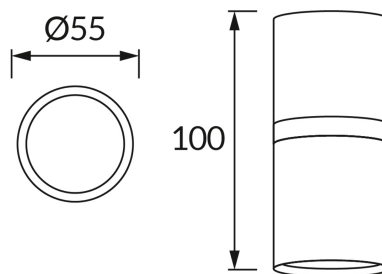

ИНФОРМАЦИОННАЯ КАРТОЧКА ПРОДУКТА

ОСНОВНАЯ ИНФОРМАЦИЯ

Название продукта:	DIOR DWL GU10 WHITE/CHROME
Индекс Ideus:	04253
Штрих-код EAN:	5901477342530
Цвет :	белый/хром
Материал:	литье из алюминиевого сплава, стальной лист
Высота:	100 mm
Ширина:	55 mm
Глубина:	55 mm
Упаковка коробки:	100 шт.

PRODUCT PARAMETERS

Питание:	220-240V 50/60Hz
Мощность:	max 35 W
Цоколь:	GU10
Предлагаемый источник света:	LED
	Возможность замены источника света
Направление света в изделии можно регулировать:	нет
Класс защиты от поражения электрическим током:	1
:	IP20
	для применения внутри
CE	Декларация о соответствии