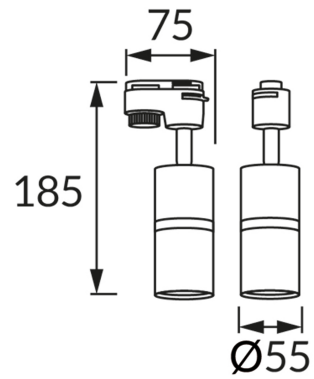

ИНФОРМАЦИОННАЯ КАРТОЧКА ПРОДУКТА

ОСНОВНАЯ ИНФОРМАЦИЯ

| | |
|--------------------|--|
| Название продукта: | DIOR TRA GU10 BLACK/CHROME |
| Индекс Ideus: | 04256 |
| Штрих-код EAN: | 5901477342561 |
| Цвет : | черный/хром |
| Материал: | литье из алюминиевого сплава, пластик |
| Высота: | 185 mm |
| Ширина: | 75 mm |
| Глубина: | 55 mm |
| Упаковка коробки: | 50 шт. |

PRODUCT PARAMETERS

| | |
|---|---|
| Питание: | 220-240V 50/60Hz |
| Мощность: | max 35 W |
| Цоколь: | GU10 |
| Предлагаемый источник света: | LED |
| | Возможность замены источника света |
| Направление света в изделии можно регулировать: | да |
| Класс защиты от поражения электрическим током: | 2 |
| : | IP20 |
| | для применения внутри |
| CE | Декларация о соответствии |