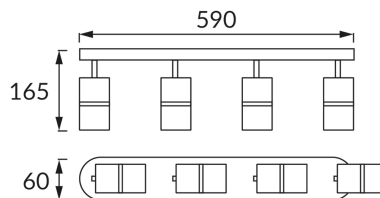

### INFORMACJE PODSTAWOWE

Nazwa produktu:	<b>DIOR SPT GU10 4L BLACK/CHROME</b>
Indeks Ideus:	<b>04266</b>
Kod kreskowy EAN:	<b>5901477342660</b>
Kolor:	<b>Czarny/chrom</b>
Materiał:	<b>Odlew stopu aluminium, blacha stalowa</b>
Wysokość:	<b>165 mm</b>
Szerokość:	<b>590 mm</b>
Głębokość:	<b>60 mm</b>
Opakowanie zbiorcze:	<b>12 szt.</b>

### PARAMETRY PRODUKTU

Zasilanie:	<b>220-240V 50/60Hz</b>
Moc:	<b>4 x max 35 W</b>
Rodzaj trzonka:	<b>GU10</b>
Dedykowane źródło światła:	<b>LED</b>
	<b>Możliwość wymiany źródła światła</b>
Możliwość regulacji kierunku świecenia:	<b>Tak</b>
Klasa ochronności przed porażeniem elektrycznym:	<b>1</b>
Stopień odporności na wnikanie ciał stałych i wilgoci:	<b>IP20</b>
	<b>Do zastosowania wewnątrz</b>
CE	<b>Deklaracja zgodności</b>