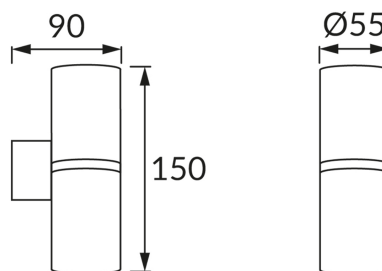

ИНФОРМАЦИОННАЯ КАРТОЧКА ПРОДУКТА

ОСНОВНАЯ ИНФОРМАЦИЯ

Название продукта:	DIOR WLL 2xGU10 WHITE/CHROME
Индекс Ideus:	04267
Штрих-код EAN:	5901477342677
Цвет :	белый/хром
Материал:	литье из алюминиевого сплава, стальной лист
Высота:	150 mm
Ширина:	55 mm
Глубина:	90 mm
Упаковка коробки:	40 шт.

PRODUCT PARAMETERS

Питание:	220-240V 50/60Hz
Мощность:	2 x max 35 W
Цоколь:	GU10
Предлагаемый источник света:	LED
	Возможность замены источника света
Направление света в изделии можно регулировать:	нет
Класс защиты от поражения электрическим током:	1
:	IP20
	для применения внутри
CE	Декларация о соответствии