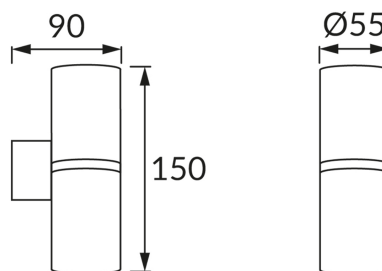

KARTA INFORMACYJNA PRODUKTU

INFORMACJE PODSTAWOWE

Nazwa produktu:	DIOR WLL 2xGU10 BLACK/CHROME
Indeks Ideus:	04268
Kod kreskowy EAN:	5901477342684
Kolor:	Czarny/chrom
Materiał:	Odlew stopu aluminium, blacha stalowa
Wysokość:	150 mm
Szerokość:	55 mm
Głębokość:	90 mm
Opakowanie zbiorcze:	40 szt.

PARAMETRY PRODUKTU

Zasilanie:	220-240V 50/60Hz
Moc:	2 x max 35 W
Rodzaj trzonka:	GU10
Dedykowane źródło światła:	LED
	Możliwość wymiany źródła światła
Możliwość regulacji kierunku świecenia:	Nie
Klasa ochronności przed porażeniem elektrycznym:	1
Stopień odporności na wnikanie ciał stałych i wilgoci:	IP20
	Do zastosowania wewnątrz
CE	Deklaracja zgodności