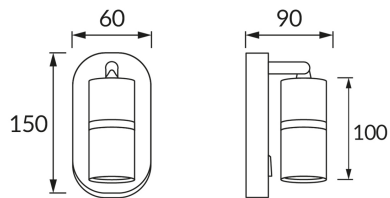

KARTA INFORMACYJNA PRODUKTU

INFORMACJE PODSTAWOWE

Nazwa produktu:	DIOR WLL GU10 WHITE/CHROME
Indeks Ideus:	04269
Kod kreskowy EAN:	5901477342691
Kolor:	Biały/chrom
Materiał:	Odlew stopu aluminium, blacha stalowa
Wysokość:	150 mm
Szerokość:	60 mm
Głębokość:	90 mm
Opakowanie zbiorcze:	40 szt.

PARAMETRY PRODUKTU

Zasilanie:	220-240V 50/60Hz
Moc:	max 35 W
Rodzaj trzonka:	GU10
Dedykowane źródło światła:	LED
	Możliwość wymiany źródła światła
	Włącznik
Możliwość regulacji kierunku świecenia:	Tak
Klasa ochronności przed porażeniem elektrycznym:	1
Stopień odporności na wnikanie ciał stałych i wilgoci:	IP20
	Do zastosowania wewnątrz
CE	Deklaracja zgodności