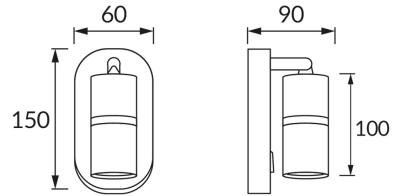

## INFORMACJE PODSTAWOWE

Nazwa produktu:	<b>DIOR WLL GU10 BLACK/CHROME</b>
Indeks Ideus:	<b>04270</b>
Kod kreskowy EAN:	<b>5901477342707</b>
Kolor:	<b>Czarny/chrom</b>
Materiał:	<b>Odlew stopu aluminium, blacha stalowa</b>
Wysokość:	<b>150 mm</b>
Szerokość:	<b>60 mm</b>
Głębokość:	<b>90 mm</b>
Opakowanie zbiorcze:	<b>40 szt.</b>

## PARAMETRY PRODUKTU

Zasilanie:	<b>220-240V 50/60Hz</b>
Moc:	<b>max 35 W</b>
Rodzaj trzonka:	<b>GU10</b>
Dedykowane źródło światła:	<b>LED</b>
	<b>Możliwość wymiany źródła światła</b>
	<b>Włącznik</b>
Możliwość regulacji kierunku świecenia:	<b>Tak</b>
Klasa ochronności przed porażeniem elektrycznym:	<b>1</b>
Stopień odporności na wnikanie ciał stałych i wilgoci:	<b>IP20</b>
	<b>Do zastosowania wewnątrz</b>
CE	<b>Deklaracja zgodności</b>