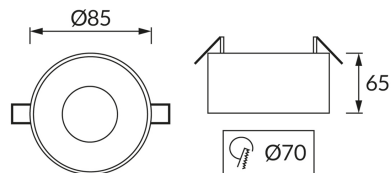

**KARTA INFORMACYJNA PRODUKTU****INFORMACJE PODSTAWOWE**

Nazwa produktu:	<b>PANAMA C BLACK/GOLDEN</b>
Indeks Ideus:	<b>04272</b>
Kod kreskowy EAN:	<b>5901477342721</b>
Kolor:	<b>Czarny/złoty</b>
Materiał:	<b>Aluminium</b>
Wysokość:	<b>65 mm</b>
Szerokość:	<b>85 mm</b>
Głębokość:	<b>85 mm</b>
Opakowanie zbiorcze:	<b>50 szt.</b>

**PARAMETRY PRODUKTU**

Moc:	<b>max 35 W</b>
Dedykowane źródło światła:	<b>LED - GU10/MR16</b>
	<b>Możliwość wymiany źródła światła</b>
Możliwość regulacji kierunku świecenia:	<b>Nie</b>
Stopień odporności na wnikanie ciał stałych i wilgoci:	<b>IP20</b>
	<b>Do zastosowania wewnątrz</b>
CE	<b>Deklaracja zgodności</b>