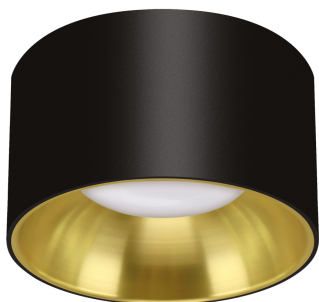

**KARTA INFORMACYJNA PRODUKTU****INFORMACJE PODSTAWOWE**

Nazwa produktu:	<b>PANAMA C BLACK/GOLDEN</b>
Indeks Ideus:	<b>04272</b>
Kod kreskowy EAN:	<b>5901477342721</b>
Kolor:	<b>Czarny/złoty</b>
Materiał:	<b>Aluminium</b>
Wysokość:	<b>65 mm</b>
Szerokość:	<b>85 mm</b>
Głębokość:	<b>85 mm</b>
Opakowanie zbiorcze:	<b>50 szt.</b>

**PARAMETRY PRODUKTU**

Moc:	<b>max 35 W</b>
Dedykowane źródło światła:	<b>LED - GU10/MR16</b>
	<b>Możliwość wymiany źródła światła</b>
Możliwość regulacji kierunku świecenia:	<b>Nie</b>
Stopień odporności na wnikanie ciał stałych i wilgoci:	<b>IP20</b>
	<b>Do zastosowania wewnątrz</b>
CE	<b>Deklaracja zgodności</b>