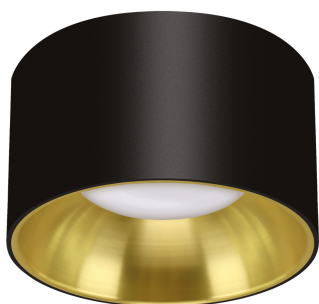

### ОСНОВНАЯ ИНФОРМАЦИЯ

Название продукта:	<b>PANAMA C BLACK/GOLDEN</b>
Индекс Ideus:	<b>04272</b>
Штрих-код EAN:	<b>5901477342721</b>
Цвет :	<b>черный/золотой</b>
Материал:	<b>алюминий</b>
Высота:	<b>65 mm</b>
Ширина:	<b>85 mm</b>
Глубина:	<b>85 mm</b>
Упаковка коробки:	<b>50 шт.</b>

### PRODUCT PARAMETERS

Мощность:	<b>max 35 W</b>
Предлагаемый источник света:	<b>LED - GU10/MR16</b>
	<b>Возможность замены источника света</b>
Направление света в изделии можно регулировать:	<b>нет</b>
:	<b>IP20</b>
	<b>для применения внутри</b>
CE	<b>Декларация о соответствии</b>