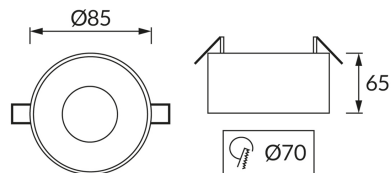

### ОСНОВНАЯ ИНФОРМАЦИЯ

Название продукта:	<b>PANAMA C BLACK/GOLDEN</b>
Индекс Ideus:	<b>04272</b>
Штрих-код EAN:	<b>5901477342721</b>
Цвет :	<b>черный/золотой</b>
Материал:	<b>алюминий</b>
Высота:	<b>65 mm</b>
Ширина:	<b>85 mm</b>
Глубина:	<b>85 mm</b>
Упаковка коробки:	<b>50 шт.</b>

### PRODUCT PARAMETERS

Мощность:	<b>max 35 W</b>
Предлагаемый источник света:	<b>LED - GU10/MR16</b>
	<b>Возможность замены источника света</b>
Направление света в изделии можно регулировать:	<b>нет</b>
:	<b>IP20</b>
	<b>для применения внутри</b>
CE	<b>Декларация о соответствии</b>