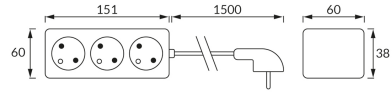

### ОСНОВНАЯ ИНФОРМАЦИЯ

Название продукта:	<b>TOR 3 1,5m 10A</b>
Индекс Ideus:	<b>04287</b>
Штрих-код EAN:	<b>5901477342875</b>
Цвет :	<b>белый</b>
Материал:	<b>пластик</b>
Высота:	<b>38 mm</b>
Ширина:	<b>151 mm</b>
Глубина:	<b>60 mm</b>
Упаковка коробки:	<b>10 шт.</b>

### ПРИМЕЧАНИЯ

ОМУ 3x1,0 mm, 10 A