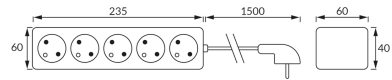

KARTA INFORMACYJNA PRODUKTU

INFORMACJE PODSTAWOWE

Nazwa produktu:	TOR 5 1,5m 10A
Indeks Ideus:	04290
Kod kreskowy EAN:	5901477342905
Kolor:	Biały
Materiał:	Tworzywo sztuczne
Wysokość:	40 mm
Szerokość:	235 mm
Głębokość:	60 mm
Opakowanie zbiorcze:	10 szt.

UWAGI

OMY 3x1,0 mm, 10 A

PARAMETRY PRODUKTU

Zasilanie:	230V~
Moc:	2300 W MAX
Klasa ochronności przed porażeniem elektrycznym:	1
Stopień odporności na wnikanie ciał stałych i wilgoci:	IP20
	Do zastosowania wewnątrz
CE	Deklaracja zgodności