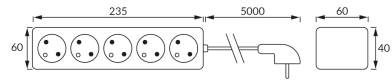

## ОСНОВНАЯ ИНФОРМАЦИЯ

Название продукта:	<b>TOR 5 5m 16A</b>
Индекс Ideus:	<b>04292</b>
Штрих-код EAN:	<b>5901477342929</b>
Цвет :	<b>белый</b>
Материал:	<b>пластик</b>
Высота:	<b>40 mm</b>
Ширина:	<b>235 mm</b>
Глубина:	<b>60 mm</b>
Упаковка коробки:	<b>10 шт.</b>

## ПРИМЕЧАНИЯ

ОМУ 3x1,5 mm, 16 A