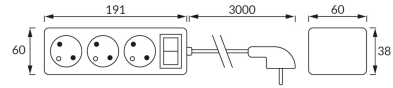

ИНФОРМАЦИОННАЯ КАРТОЧКА ПРОДУКТА

ОСНОВНАЯ ИНФОРМАЦИЯ

Название продукта:	TOR 3 3m 16A ON/OFF
Индекс Ideus:	04295
Штрих-код EAN:	5901477342950
Цвет :	белый
Материал:	пластик
Высота:	38 mm
Ширина:	191 mm
Глубина:	60 mm
Упаковка коробки:	10 шт.

ПРИМЕЧАНИЯ

ОМУ 3x1,5 mm, 16 A

PRODUCT PARAMETERS

Питание:	230V~
Мощность:	3680 W MAX
	Оснащены выключателем
Класс защиты от поражения электрическим током:	1
:	IP20
	для применения внутри
CE	Декларация о соответствии