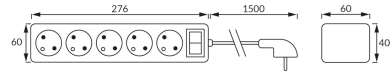

ИНФОРМАЦИОННАЯ КАРТОЧКА ПРОДУКТА

ОСНОВНАЯ ИНФОРМАЦИЯ

Название продукта:	TOR 5 1,5m 10A ON/OFF
Индекс Ideus:	04297
Штрих-код EAN:	5901477342974
Цвет :	белый
Материал:	пластик
Высота:	40 mm
Ширина:	276 mm
Глубина:	60 mm
Упаковка коробки:	10 шт.

ПРИМЕЧАНИЯ

ОМУ 3x1,0 mm, 10 A

PRODUCT PARAMETERS

Питание:	230V~
Мощность:	2300 W MAX
	Оснащены выключателем
Класс защиты от поражения электрическим током:	1
:	IP20
	для применения внутри
CE	Декларация о соответствии