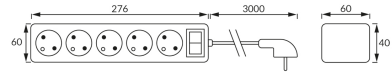

### ОСНОВНАЯ ИНФОРМАЦИЯ

Название продукта:	<b>TOR 5 3m 16A ON/OFF</b>
Индекс Ideus:	<b>04298</b>
Штрих-код EAN:	<b>5901477342981</b>
Цвет :	<b>белый</b>
Материал:	<b>пластик</b>
Высота:	<b>40 mm</b>
Ширина:	<b>276 mm</b>
Глубина:	<b>60 mm</b>
Упаковка коробки:	<b>10 шт.</b>

### ПРИМЕЧАНИЯ

ОМУ 3x1,5 mm, 16 А