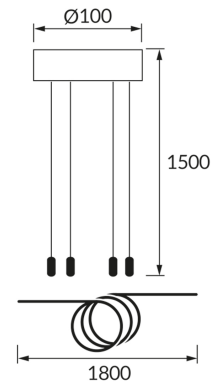

ИНФОРМАЦИОННАЯ КАРТОЧКА ПРОДУКТА

ОСНОВНАЯ ИНФОРМАЦИЯ

Название продукта:	LINK 4R BLACK
Индекс Ideus:	04308
Штрих-код EAN:	5901477343087
Цвет :	черный
Материал:	сталь
Высота:	1800 mm
Ширина:	100 mm
Глубина:	100 mm
Упаковка коробки:	40 шт.