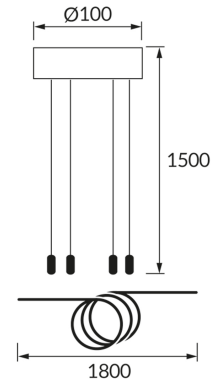

ІНФОРМАЦІЙНА КАРТКА ТОВАРУ

ОСНОВНА ІНФОРМАЦІЯ

Назва продукту:	LINK 4R BLACK
Індекс Ideus:	04308
EAN штрих-код:	5901477343087
Колір :	чорний
Матеріал:	сталь
Висота:	1800 mm
Ширина:	100 mm
Глибина:	100 mm
Упаковка в коробці:	40 шт.

ПАРАМЕТРИ ТОВАРУ

Живлення:	230V 50Hz
Клас захисту від ушкодження струмом:	1
ступінь стійкості до проникнення твердих предметів і вологи:	IP20
CE	Декларація про відповідність