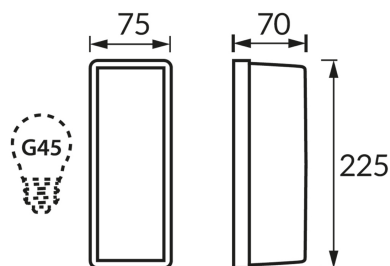

KARTA INFORMACYJNA PRODUKTU

INFORMACJE PODSTAWOWE

Nazwa produktu:	LOLA MURAL E27
Indeks Ideus:	04314
Kod kreskowy EAN:	5901477343148
Kolor:	Biały
Materiał:	Tworzywo sztuczne
Wysokość:	70 mm
Szerokość:	225 mm
Głębokość:	75 mm
Opakowanie zbiorcze:	12 szt.

PARAMETRY PRODUKTU

Zasilanie:	220-240V 50/60Hz
Moc:	max 15 W
Rodzaj trzonka:	E27
Dedykowane źródło światła:	światłówka/LED
	Możliwość wymiany źródła światła
Możliwość regulacji kierunku świecenia:	Nie
Klasa ochrony przed porażeniem elektrycznym:	1
Stopień odporności na wnikanie ciał stałych i wilgoci:	IP20
	Do zastosowania wewnątrz
CE	Deklaracja zgodności