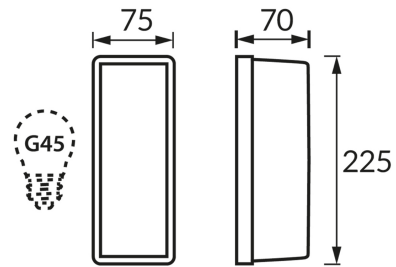

ІНФОРМАЦІЙНА КАРТКА ТОВАРУ

ОСНОВНА ІНФОРМАЦІЯ

Назва продукту:	LOLA MURAL E27
Індекс Ideus:	04314
EAN штрих-код:	5901477343148
Колір :	білий
Матеріал:	пластик
Висота:	70 mm
Ширина:	225 mm
Глибина:	75 mm
Упаковка в коробці:	12 шт.

ПАРАМЕТРИ ТОВАРУ

Живлення:	220-240V 50/60Hz
Потужність:	max 15 W
Цоколь:	E27
Спеціалізоване джерело світла:	N/A
	Можливість заміни джерела світла
У виробі реалізована можливість регулювання напряму освітлення:	ні
Клас захисту від ушкодження струмом:	1
ступінь стійкості до проникнення твердих предметів і вологи:	IP20
	для застосування лише всередині приміщень
CE	Декларація про відповідність