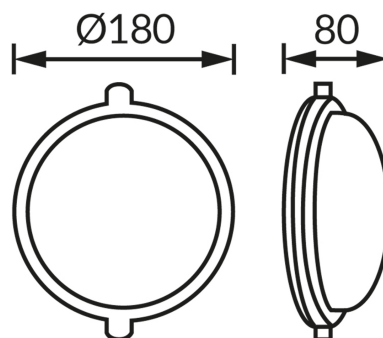

## ИНФОРМАЦИОННАЯ КАРТОЧКА ПРОДУКТА

### ОСНОВНАЯ ИНФОРМАЦИЯ

Название продукта:	<b>SALTO 10 WHITE</b>
Индекс Ideus:	<b>04315</b>
Штрих-код EAN:	<b>5901477343155</b>
Цвет :	<b>белый</b>
Материал:	<b>пластик</b>
Высота:	<b>80 mm</b>
Ширина:	<b>180 mm</b>
Глубина:	<b>180 mm</b>
Упаковка коробки:	<b>6 шт.</b>

### PRODUCT PARAMETERS

Питание:	<b>220-240V 50/60Hz</b>
Мощность:	<b>max 10 W</b>
Цоколь:	<b>E27</b>
Предлагаемый источник света:	<b>компактная люминесцентная лампа/LED</b>
	<b>Возможность замены источника света</b>
Направление света в изделии можно регулировать:	<b>нет</b>
Класс защиты от поражения электрическим током:	<b>1</b>
:	<b>IP65</b>
	<b>для применения снаружи или внутри</b>
CE	<b>Декларация о соответствии</b>