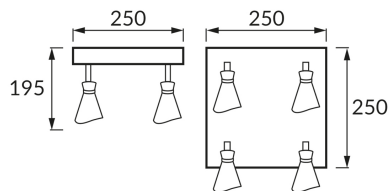

### INFORMACJE PODSTAWOWE

Nazwa produktu:	<b>LORETA SPT E14 4D WHITE/GOLDEN</b>
Indeks Ideus:	<b>04321</b>
Kod kreskowy EAN:	<b>5901477343216</b>
Kolor:	<b>Biały/złoty</b>
Materiał:	<b>Aluminium, tworzywo sztuczne</b>
Wysokość:	<b>195 mm</b>
Szerokość:	<b>250 mm</b>
Głębokość:	<b>250 mm</b>
Opakowanie zbiorcze:	<b>10 szt.</b>

### PARAMETRY PRODUKTU

Zasilanie:	<b>220-240V 50/60Hz</b>
Moc:	<b>4 x max 35 W</b>
Rodzaj trzonka:	<b>E14</b>
Dedykowane źródło światła:	<b>LED</b>
	<b>Możliwość wymiany źródła światła</b>
Możliwość regulacji kierunku świecenia:	<b>Tak</b>
Klasa ochronności przed porażeniem elektrycznym:	<b>1</b>
Stopień odporności na wnikanie ciał stałych i wilgoci:	<b>IP20</b>
	<b>Do zastosowania wewnątrz</b>
CE	<b>Deklaracja zgodności</b>