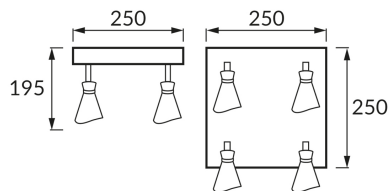

ИНФОРМАЦИОННАЯ КАРТОЧКА ПРОДУКТА

ОСНОВНАЯ ИНФОРМАЦИЯ

Название продукта:	LORETA SPT E14 4D WHITE/GOLDEN
Индекс Ideus:	04321
Штрих-код EAN:	5901477343216
Цвет :	белый/золотой
Материал:	алюминий, пластик
Высота:	195 mm
Ширина:	250 mm
Глубина:	250 mm
Упаковка коробки:	10 шт.

PRODUCT PARAMETERS

Питание:	220-240V 50/60Hz
Мощность:	4 x max 35 W
Цоколь:	E14
Предлагаемый источник света:	LED
	Возможность замены источника света
Направление света в изделии можно регулировать:	да
Класс защиты от поражения электрическим током:	1
:	IP20
	для применения внутри
CE	Декларация о соответствии