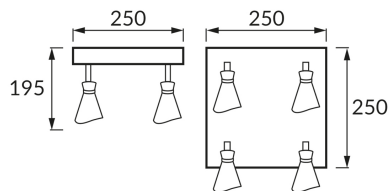

KARTA INFORMACYJNA PRODUKTU

INFORMACJE PODSTAWOWE

Nazwa produktu:	LORETA SPT E14 4D BLACK/GOLDEN
Indeks Ideus:	04322
Kod kreskowy EAN:	5901477343223
Kolor:	Czarny/złoty
Materiał:	Aluminium, tworzywo sztuczne
Wysokość:	195 mm
Szerokość:	250 mm
Głębokość:	250 mm
Opakowanie zbiorcze:	10 szt.

PARAMETRY PRODUKTU

Zasilanie:	220-240V 50/60Hz
Moc:	4 x max 35 W
Rodzaj trzonka:	E14
Dedykowane źródło światła:	LED
	Możliwość wymiany źródła światła
Możliwość regulacji kierunku świecenia:	Tak
Klasa ochronności przed porażeniem elektrycznym:	1
Stopień odporności na wnikanie ciał stałych i wilgoci:	IP20
	Do zastosowania wewnątrz
CE	Deklaracja zgodności