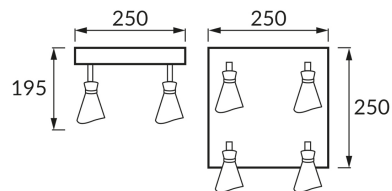

ИНФОРМАЦИОННАЯ КАРТОЧКА ПРОДУКТА

ОСНОВНАЯ ИНФОРМАЦИЯ

Название продукта:	LORETA SPT E14 4D BLACK/GOLDEN
Индекс Ideus:	04322
Штрих-код EAN:	5901477343223
Цвет :	черный/золотой
Материал:	алюминий, пластик
Высота:	195 mm
Ширина:	250 mm
Глубина:	250 mm
Упаковка коробки:	10 шт.

PRODUCT PARAMETERS

Питание:	220-240V 50/60Hz
Мощность:	4 x max 35 W
Цоколь:	E14
Предлагаемый источник света:	LED
	Возможность замены источника света
Направление света в изделии можно регулировать:	да
Класс защиты от поражения электрическим током:	1
:	IP20
	для применения внутри
CE	Декларация о соответствии