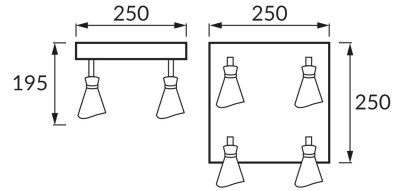

ІНФОРМАЦІЙНА КАРТКА ТОВАРУ

ОСНОВНА ІНФОРМАЦІЯ

Назва продукту:	LORETA SPT E14 4D BLACK/GOLDEN
Індекс Ideus:	04322
EAN штрих-код:	5901477343223
Колір :	чорний/золотий
Матеріал:	алюміній, пластик
Висота:	195 mm
Ширина:	250 mm
Глибина:	250 mm
Упаковка в коробці:	10 шт.

ПАРАМЕТРИ ТОВАРУ

Живлення:	220-240V 50/60Hz
Потужність:	4 x max 35 W
Цоколь:	E14
Спеціалізоване джерело світла:	LED
	Можливість заміни джерела світла
У виробі реалізована можливість регулювання напряму освітлення:	так
Клас захисту від ушкодження струмом:	1
ступінь стійкості до проникнення твердих предметів і вологи:	IP20
	для застосування лише всередині приміщень
CE	Декларація про відповідність