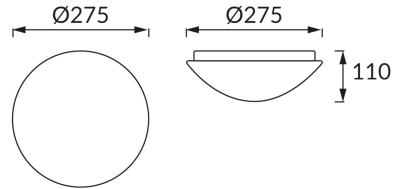

KARTA INFORMACYJNA PRODUKTU

INFORMACJE PODSTAWOWE

Nazwa produktu:	TELMA C E27 MVS
Indeks Ideus:	04333
Kod kreskowy EAN:	5901477343339
Kolor:	Biały
Materiał:	Tworzywo sztuczne
Wysokość:	110 mm
Szerokość:	275 mm
Głębokość:	275 mm
Opakowanie zbiorcze:	5 szt.

UWAGI

- mikrofalowy czujnik ruchu w komplecie
- możliwość ustawienia poziomu natężenia oświetlenia otoczenia (3-2000 lx), przy którym urządzenie pracuje
- kąt działania czujnika 180°/360°
- zasięg wykrywania ruchu < 8 m
- regulacja czasu świecenia od 10 s do 12 min
- częstotliwość pracy 5,8 GHz
- moc nadajnika 1,2 mW MAX

PARAMETRY PRODUKTU

Zasilanie:	220-240V 50/60Hz
Moc:	max 25 W
Rodzaj trzonka:	E27
Dedykowane źródło światła:	światłówka/LED
	Możliwość wymiany źródła światła
	Nie stosować ze ściemniaczem
Możliwość regulacji kierunku świecenia:	Nie
Klasa ochronności przed porażeniem elektrycznym:	2
Stopień odporności na wnikanie ciał stałych i wilgoci:	IP20
	Do zastosowania wewnątrz
CE	Deklaracja zgodności