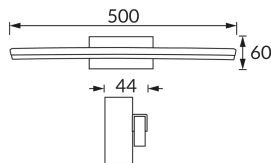

KARTA INFORMACYJNA PRODUKTU