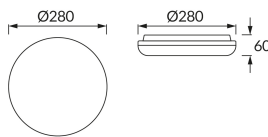

KARTA INFORMACYJNA PRODUKTU

Możliwość wymiany źródeł światła i/lub oddzielnego sprzętu sterującego bez trwałego zniszczenia produktu

INFORMACJE PODSTAWOWE

Nazwa produktu:	FETA LED C 18/24W WHITE CCT
Indeks Ideus:	04357
Kod kreskowy EAN:	5901477343575
Kolor:	Biały
Materiał:	Poliwęglan PC
Wysokość:	60 mm
Szerokość:	280 mm
Głębokość:	280 mm
Opakowanie zbiorcze:	14 szt.

UWAGI

- trzystopniowa regulacja temperatury barwowej (WW, NW, CW)
- regulacja mocy

PARAMETRY PRODUKTU

Zasilanie:	230V 50Hz
Moc:	18/24 W
Dedykowane źródło światła:	SMD LED, w komplecie
	Niewymienne źródło światła
	Nie stosować ze ściemniaczem
Strumień świetlny oprawy:	2 480 lm
Barwa światła:	Ciepłobiała/neutralna biała/zimnobiała
Kąt rozsyłu światłości:	160°
Okres trwałości L70B50 w h:	35 000 h
Możliwość regulacji kierunku świecenia:	Nie
Strumień świetlny źródła światła dla referencyjnej temperatury barwowej:	3 100 lm
Temperatura barwowa:	2700K/4100K/6500K
Współczynnik oddawania barw Ra:	83
Klasa ochronności przed porażeniem elektrycznym:	2
Stopień ochrony przed uderzeniami mechanicznymi:	IK08
Stopień odporności na wnikanie ciał stałych i wilgoci:	IP65
	Do zastosowania na zewnątrz lub wewnątrz
Współczynnik przesuwu fazowego (DF, cos φ1):	0.876
CE	Deklaracja zgodności