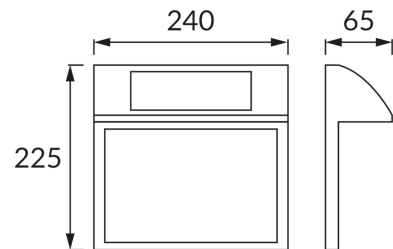

KARTA INFORMACYJNA PRODUKTU

INFORMACJE PODSTAWOWE

Nazwa produktu:	ADRES LED 0,18W CW
Indeks Ideus:	04372
Kod kreskowy EAN:	5901477343728
Kolor:	Chrom/biały
Materiał:	Tworzywo sztuczne
Wysokość:	225 mm
Szerokość:	240 mm
Głębokość:	65 mm
Opakowanie zbiorcze:	24 szt.

PARAMETRY PRODUKTU

Zasilanie:	DC 1,2 V AA 300 mAh Ni-MH
Moc:	0,18 W
Dedykowane źródło światła:	LED, w komplecie
	Niewymienne źródło światła
Strumień świetlny oprawy:	3 lm
Barwa światła:	Zimnobiała
Kąt rozsyłu światłości:	120°
Okres trwałości L70B50 w h:	35 000 h
	Włącznik
Możliwość regulacji kierunku świecenia:	Nie
Temperatura barwowa:	6500 K
Współczynnik oddawania barw Ra:	70
Klasa ochronności przed porażeniem elektrycznym:	3
Stopień odporności na wnikanie ciał stałych i wilgoci:	IP44
	Do zastosowania na zewnątrz lub wewnątrz
CE	Deklaracja zgodności