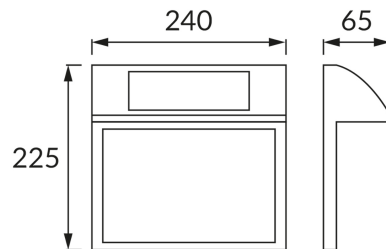

### ОСНОВНАЯ ИНФОРМАЦИЯ

Название продукта:	<b>ADRES LED 0,18W CW</b>
Индекс Ideus:	04372
Штрих-код EAN:	5901477343728
Цвет :	хром/белый
Материал:	пластик
Высота:	225 mm
Ширина:	240 mm
Глубина:	65 mm
Упаковка коробки:	24 шт.

### PRODUCT PARAMETERS

Питание:	DC 1,2 V AA 300 mAh Ni-MH
Мощность:	0,18 W
Предлагаемый источник света:	LED, в комплекте несменный источник света
Световой поток светильника:	3 lm
Цвет света:	холодный белый
Угол распределения света:	120°
Срок годности L70B50 в ч:	35 000 h
	Оснащены выключателем
Направление света в изделии можно регулировать:	нет
Температура цвета:	6500 K
Коэффициент цветопередачи Ra:	70
Класс защиты от поражения электрическим током:	3
:	IP44
	для применения снаружи или внутри
CE	Декларация о соответствии