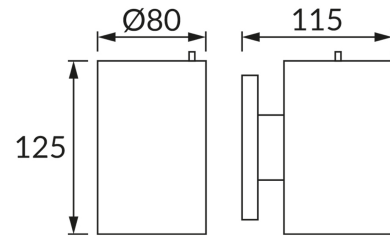

## INFORMACJE PODSTAWOWE

Nazwa produktu:	<b>BASTION LED 0,2W BLACK CW</b>
Indeks Ideus:	<b>04373</b>
Kod kreskowy EAN:	<b>5901477343735</b>
Kolor:	<b>Czarny</b>
Materiał:	<b>Tworzywo sztuczne, aluminium</b>
Wysokość:	<b>125 mm</b>
Szerokość:	<b>80 mm</b>
Głębokość:	<b>115 mm</b>
Opakowanie zbiorcze:	<b>24 szt.</b>

## PARAMETRY PRODUKTU

Zasilanie:	<b>DC 1,2 V AA 600 mAh Ni-MH</b>
Moc:	<b>0,2 W</b>
Dedykowane źródło światła:	<b>LED, w komplecie</b>
	<b>Niewymienne źródło światła</b>
Strumień świetlny oprawy:	<b>8 lm</b>
Barwa światła:	<b>Zimnobiała</b>
Kąt rozsyłu światłości:	<b>120°</b>
Okres trwałości L70B50 w h:	<b>35 000 h</b>
	<b>Włącznik</b>
Możliwość regulacji kierunku świecenia:	<b>Nie</b>
Temperatura barwowa:	<b>6500 K</b>
Współczynnik oddawania barw Ra:	<b>70</b>
Klasa ochronności przed porażeniem elektrycznym:	<b>3</b>
Stopień odporności na wnikanie ciał stałych i wilgoci:	<b>IP44</b>
	<b>Do zastosowania na zewnątrz lub wewnątrz</b>
CE	<b>Deklaracja zgodności</b>