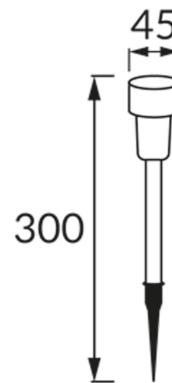

## INFORMACJE PODSTAWOWE

Nazwa produktu:	<b>PROSTO LED 30 0,06W CHROME CW</b>
Indeks Ideus:	<b>04375</b>
Kod kreskowy EAN:	<b>5901477343759</b>
Kolor:	<b>Chrom</b>
Materiał:	<b>Stal nierdzewna, tworzywo sztuczne</b>
Wysokość:	<b>300 mm</b>
Szerokość:	<b>45 mm</b>
Głębokość:	<b>45 mm</b>
Opakowanie zbiorcze:	<b>48 szt.</b>

## PARAMETRY PRODUKTU

Zasilanie:	<b>DC 1,2 V 40 mAh Ni-MH</b>
Moc:	<b>0,06 W</b>
Dedykowane źródło światła:	<b>LED, w komplecie</b>
	<b>Niewymienne źródło światła</b>
Strumień świetlny oprawy:	<b>1 lm</b>
Barwa światła:	<b>Zimnobiała</b>
Kąt rozsyłu światłości:	<b>160°</b>
Okres trwałości L70B50 w h:	<b>35 000 h</b>
	<b>Włącznik</b>
Możliwość regulacji kierunku świecenia:	<b>Nie</b>
Temperatura barwowa:	<b>6500 K</b>
Współczynnik oddawania barw Ra:	<b>70</b>
Klasa ochronności przed porażeniem elektrycznym:	<b>3</b>
Stopień odporności na wnikanie ciał stałych i wilgoci:	<b>IP44</b>
	<b>Do zastosowania na zewnątrz lub wewnątrz</b>
CE	<b>Deklaracja zgodności</b>