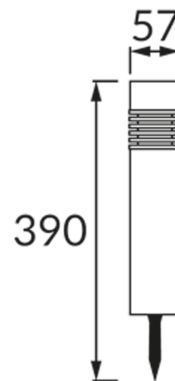

KARTA INFORMACYJNA PRODUKTU

INFORMACJE PODSTAWOWE

Nazwa produktu:	ZEN LED 39 0,06W BLACK CW
Indeks Ideus:	04376
Kod kreskowy EAN:	5901477343766
Kolor:	Czarny
Materiał:	Tworzywo sztuczne
Wysokość:	375 mm
Szerokość:	57 mm
Głębokość:	57 mm
Opakowanie zbiorcze:	12 szt.

UWAGI

- akumulator w komplecie
- działa przy świetle otoczenia < 20 lx
- czas świecenia dla jednego ładowania min 6 h

PARAMETRY PRODUKTU

Zasilanie:	DC 1,2 V AAA 100 mAh Ni-MH
Moc:	0,06 W
Dedykowane źródło światła:	LED, w komplecie
	Niewymienne źródło światła
Strumień świetlny oprawy:	1 lm
Barwa światła:	Zimnobiała
Kąt rozsyłu światłości:	160°
Okres trwałości L70B50 w h:	35 000 h
	Włącznik
Możliwość regulacji kierunku świecenia:	Nie
Temperatura barwowa:	6500 K
Współczynnik oddawania barw Ra:	70
Klasa ochronności przed porażeniem elektrycznym:	3
Stopień odporności na wnikanie ciał stałych i wilgoci:	IP44
	Do zastosowania na zewnątrz lub wewnątrz
CE	Deklaracja zgodności