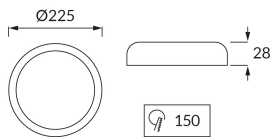

KARTA INFORMACYJNA PRODUKTU

Możliwość wymiany źródeł światła i/lub oddzielnego sprzętu sterującego bez trwałego zniszczenia produktu

INFORMACJE PODSTAWOWE

Nazwa produktu:	NASTIA LED C 18W PINE CCT
Indeks Ideus:	04386
Kod kreskowy EAN:	5901477343865
Kolor:	Sosna
Materiał:	Tworzywo sztuczne, poliwęglan PC
Wysokość:	28 mm
Szerokość:	225 mm
Głębokość:	225 mm
Opakowanie zbiorcze:	20 szt.

UWAGI

- trzystopniowa regulacja temperatury barwowej (WW, NW, CW)
- montaż natynkowy i podtynkowy

PARAMETRY PRODUKTU

Zasilanie:	230V 50Hz
Moc:	18 W
Dedykowane źródło światła:	SMD LED, w komplecie
	Niewymienne źródło światła
	Nie stosować ze ściemniaczem
Strumień świetlny oprawy:	2 070 lm
Barwa światła:	Ciepłobiała/neutralna biała/zimnobiała
Kąt rozsyłu światłości:	160°
Okres trwałości L70B50 w h:	35 000 h
Możliwość regulacji kierunku świecenia:	Nie
Strumień świetlny źródła światła dla referencyjnej temperatury barwowej:	2 710 lm
Temperatura barwowa:	3000K/4400K/6500K
Współczynnik oddawania barw Ra:	85
Klasa ochronności przed porażeniem elektrycznym:	2
Stopień odporności na wnikanie ciał stałych i wilgoci:	IP20
	Do zastosowania wewnątrz
Współczynnik przesuwu fazowego (DF, cos φ1):	0.880
CE	Deklaracja zgodności