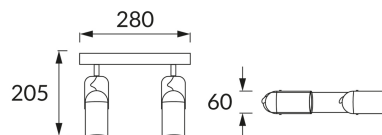

### ОСНОВНАЯ ИНФОРМАЦИЯ

Название продукта:	<b>LOFTA GU10 2L BLACK</b>
Индекс Ideus:	04394
Штрих-код EAN:	5901477343940
Цвет :	<b>черный</b>
Материал:	стальной лист
Высота:	205 mm
Ширина:	280 mm
Глубина:	60 mm
Упаковка коробки:	10 шт.

### PRODUCT PARAMETERS

Питание:	220-240V 50/60Hz
Мощность:	2 x max 25 W
Цоколь:	GU10
Предлагаемый источник света:	LED
	<b>Возможность замены источника света</b>
Направление света в изделии можно регулировать:	<b>да</b>
Класс защиты от поражения электрическим током:	1
:	IP20
	<b>для применения внутри</b>
CE	<b>Декларация о соответствии</b>