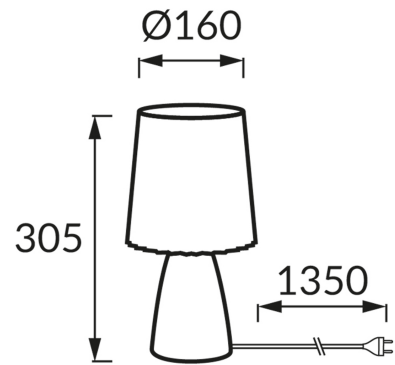

KARTA INFORMACYJNA PRODUKTU

INFORMACJE PODSTAWOWE

Nazwa produktu:	MALMA E14 WHITE
Indeks Ideus:	04397
Kod kreskowy EAN:	5901477343971
Kolor:	Biały
Materiał:	Ceramika, poliwęglan PC
Wysokość:	305 mm
Szerokość:	160 mm
Głębokość:	160 mm
Opakowanie zbiorcze:	12 szt.

PARAMETRY PRODUKTU

Zasilanie:	220-240V 50/60Hz
Moc:	max 25 W
Rodzaj trzonka:	E14
Dedykowane źródło światła:	światłówka/LED
	Możliwość wymiany źródła światła
	Włącznik
Możliwość regulacji kierunku świecenia:	Nie
Klasa ochrony przed porażeniem elektrycznym:	2
Stopień odporności na wnikanie ciał stałych i wilgoci:	IP20
	Do zastosowania wewnątrz
CE	Deklaracja zgodności